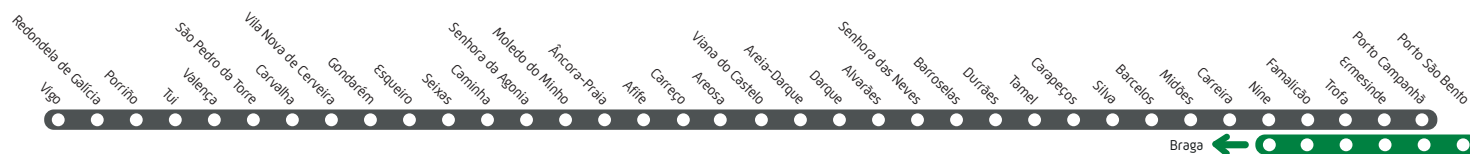

COMBOIOS REGIONAIS > Linha do Minho

Vigo > Valença > Porto

Horário em vigor desde 17 de setembro de 2012

Categoria Category	R REGIONAL URBANO	R REGIONAL	R REGIONAL	R REGIONAL URBANO	IN INTERNACIONAL	IN INTERNACIONAL	R REGIONAL URBANO	R InterRegional	R REGIONAL	R REGIONAL URBANO	R REGIONAL	R REGIONAL URBANO	R REGIONAL URBANO	R InterRegional	R REGIONAL	R REGIONAL URBANO	R REGIONAL URBANO	R InterRegional	R REGIONAL	R REGIONAL URBANO	R REGIONAL URBANO	IN INTERNACIONAL	
Número Number	3102 15204	3000	3200	3104 15218	420	420	3106 15222	850	3202	3108 15228	3204	3110 15230	3112 15232	852	3206	3114 15238	3116 15244	854	3208	3118 15248	422		
Característica Characteristic	1	1	1	1	1	1	1	1	1	1	1	1	1	1	1	1	1	1	1	1	1		
Observações Remarks	1 3	3	3	3 1	2	5	1 1	1	3	3 3	4	4 1	3 1	1	1	1 3	1 1	1	1	1 1	1		
Vigo (Guixar) P					7:46	7:40																19:37	
Redondela de Galícia					7:57	7:51																19:52	
Porriño					8:09	8:03																20:06	
Tui HE	C				8:22	8:16																20:22	
Tui HP	P				7:28	7:28																19:35	
Valença	C				7:33	7:33																19:39	
Valença	P	5:35	6:25		7:35	7:35		10:00	11:04		11:16			14:26	15:05				17:53	18:31		19:41	
São Pedro da Torre		5:39	6:29						11:08		11:20				15:09					18:35			
Carvalha			6:33						11:12		11:24				15:13					18:39			
Vila Nova de Cerveira		5:48	6:40		7:47	7:47		10:12	11:23		11:31			14:38	15:20				18:06	18:46		19:53	
Gondarém			6:43						11:26		11:34				15:23					18:49			
Esqueiro		5:53	6:46						11:30		11:37				15:26					18:52			
Seixas			6:50						11:33		11:41				15:30					18:56			
Caminha		5:59	6:54		7:56	7:56		10:21	11:38		11:45			14:47	15:34				18:15	19:03		20:04	
Senhora da Agonia			6:56						11:40		11:47				15:36					19:05			
Moledo do Minho			6:03						11:43		11:51				15:40					19:09			
Âncora-Praia			6:08		8:04	8:04		10:28	11:48		11:56			14:54	15:45				18:23	19:14		20:12	
Afife			6:13						11:53		12:01				15:50					19:19			
Carreço			6:17						11:57		12:05				15:54					19:23			
Areosa			6:21						12:01		12:09				15:58					19:27			
Viana do Castelo	C		6:25		8:16	8:16		10:39	12:06		12:14			15:05	16:03				18:35	19:32		20:23	
Viana do Castelo	P	5:30	6:27		7:29	8:20	8:20	9:30	10:43		12:08			12:19	13:43	15:07			16:11	17:29	18:38	19:33	20:26
Areia-Darque		5:36	6:33		7:35			9:36	10:48		12:14			12:25	13:49	15:12			16:17	17:35	18:43	19:39	
Darque		5:39	6:36		7:38			9:39			12:17			12:28	13:58				16:20	17:38		19:42	
Alvarães		5:45	6:42		7:44			9:45			12:23			12:34	14:05				16:26	17:44	18:50	19:48	
Senhora das Neves		5:48	6:44		7:47			9:48			12:26			12:37	14:07				16:28	17:46	18:53	19:50	
Barroselas		5:51	6:48		7:50	8:36	8:36	9:51	10:58		12:29			12:40	14:11	15:22			16:32	17:49	18:56	19:53	20:41
Durrães		5:55	6:51		7:54			9:55			12:33			12:44	14:14				16:35	17:53	18:59	19:57	
Tâmel		6:01	7:02		8:00			10:05			12:39			12:50	14:25	15:30			16:41	18:03	19:08	20:05	
Carapeços		6:05	7:06		8:04			10:09			12:43			12:54	14:29				16:45	18:07		20:09	
Silva		6:08	7:10		8:07			10:12			12:46			12:57	14:32				16:49	18:10		20:12	
Barcelos		6:13	7:19		8:11	8:53	8:53	10:17	11:15		12:51			13:02	14:37	15:39			16:58	18:15	19:17	20:17	20:58
Midões		6:18	7:24		8:16			10:22			12:56			13:07	14:42				17:03	18:20		20:22	
Carreira		6:22	7:28		8:20			10:26			13:00			13:11	14:46				17:07	18:24		20:26	
Níne	C	6:27	7:32		8:26	9:03	9:03	10:31	11:25		13:05			13:16	14:51	15:48			17:12	18:29	19:26	20:32	21:07
Níne	P	6:33	7:35		8:54	9:04	9:04	10:54	11:26		13:33			13:54	14:54	15:49			17:33	18:54	19:27	20:54	21:08
Famalicão		6:38	7:43		9:02	9:13	9:13	11:02	11:34		13:38			14:02	15:02	15:57			17:38	19:02	19:35	21:02	21:16
Trofa		6:46	7:51		9:13	9:20	9:20	11:13	11:41		13:46			14:13	15:13	16:05			17:46	19:13	19:43	21:13	21:24