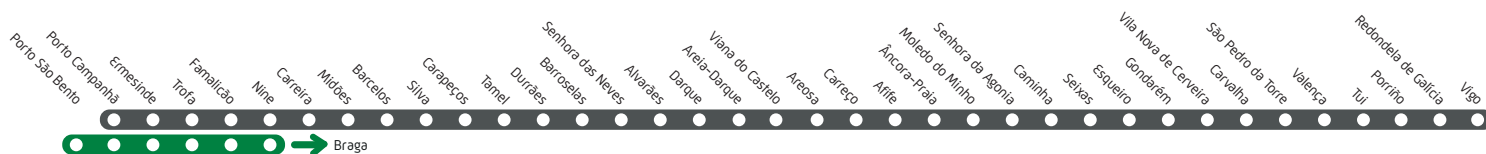

COMBOIOS REGIONAIS > Linha do Minho

Porto > Valença > Vigo

Horário em vigor desde 17 de setembro de 2012

Categoria Category																								
Número Number	851	15203 3101	3201	15205 3103	3203	421	15211 3105	3205	15215 3107	853	15223 3109	15225 3111	3207	855	15231 3113	3209	423	15239 3115	857	15241 3117	15247 3119			
Característica Characteristic																								
Observações Remarks		3	3	3	3	4	3	3	3	1	3	3	1	1	3	1	1	3	3	3	1	4	1	2
Porto São Bento	P		6:15	6:45			8:15		9:45		12:45	13:45			16:15			18:15		18:45	20:45			
Porto Campanhã	C		6:19	6:49			8:19		9:49		12:49	13:49			16:19			18:19		18:49	20:49			
Porto Campanhã	P	6:05	6:20	6:50		7:55	8:20		9:50	12:45	13:50			16:10	16:20		18:10	18:20	20:10	18:50	20:50			
Ermesinde		6:15	6:32	7:02		8:07	8:32		10:02	12:56	13:02	14:02		16:21	16:32		18:21	18:32	20:21	19:02	21:02			
Trofa		6:26	6:44	7:16		8:22	8:44		10:16	13:07	13:16	14:16		16:33	16:44		18:33	18:44	20:32	19:16	21:16			
Famalicão		6:34	6:52	7:27		8:32	8:52		10:27	13:15	13:27	14:27		16:41	16:52		18:42	18:52	20:41	19:27	21:27			
Nine	C	6:40	6:56	7:35		8:39	8:56		10:35	13:21	13:35	14:35		16:47	16:56		18:48	18:56	20:47	19:35	21:35			
Nine	P	6:41	7:06	7:38		8:40	9:39		10:59	13:22	13:58	15:00		16:48	17:37		18:49	19:39	20:48	20:01	21:40			
Carreira			7:11	7:43			9:44		11:04	14:03	15:05			17:42			19:44		20:06	21:45				
Midões			7:14	7:46			9:47		11:07	14:06	15:08			17:45			19:47		20:09	21:48				
Barcelos		6:51	7:20	7:51		8:52	9:52		11:14	13:32	14:11	15:13		16:59	17:50		18:59	19:52	20:59	20:16	21:53			
Silva			7:25	7:56			9:57		11:19	14:16	15:18			17:55			19:56		20:21	21:58				
Carapeços			7:30	8:00			10:01		11:24	14:21	15:22			17:59			20:01		20:26	22:02				
Tamel		7:01	7:34	8:04			10:06		11:28	13:43	14:26	15:29		18:04			20:06		20:30	22:06				
Durrães		7:06	7:40	8:09			10:11		11:33	14:31	15:34			18:09			20:11		20:35	22:11				
Barroselas		7:10	7:49	8:13		9:07	10:15		11:37	13:50	14:35	15:38		17:14	18:12		19:17	20:14	21:15	20:42	22:15			
Senhora das Neves		7:13	7:52	8:16			10:18		11:40	14:38	15:41			18:15			20:17		20:45	22:18				
Alvarães		7:16	7:55	8:19			10:21		11:43	14:41	15:44			18:18			20:20		20:48	22:21				
Darque			8:01	8:29			10:26		11:48	14:46	15:49			18:23			20:33		20:54	22:26				
Areia-Darque		7:23	8:04	8:32			10:29		11:51	13:59	14:49	15:52		17:23	18:26		20:36	21:23	20:57	22:29				
Viana do Castelo	C	7:28	8:09	8:37		9:18	10:35		11:57	14:04	14:55	15:58		17:28	18:32		20:41	21:28	21:02	22:35				
Viana do Castelo	P	7:31		8:19		8:39	9:19		10:41		14:06			16:06	17:31		18:36	19:35		21:30				
Areosa			8:24			8:44			10:46					16:11			18:41							
Carreço			8:28			8:48			10:50					16:15			18:45							
Afife			8:31			8:51			10:53					16:18			18:48							
Âncora-Préia		7:42	8:36	8:56	9:31	10:58			14:17					16:23	17:42		18:53	19:48		21:42				
Moledo do Minho			8:41			11:03			14:17					16:28			18:58							
Senhora da Agonia			8:44			11:06			14:17					16:31			19:01							
Caminha		7:55	8:47	9:07	9:39	11:09			14:25					16:34	17:49		19:04	20:02		21:49				
Seixas			8:51			11:13			14:25					16:38			19:08							
Esqueiro			8:54			11:16			14:25					16:41			19:11							
Gondarém			8:58			11:20			14:25					16:45			19:15							
Vila Nova de Cerveira		8:04	9:02	9:22	9:48	11:24			14:37					16:49	18:04		19:18	20:11		21:58				
Carvalha			9:08			11:30			14:37					16:55			19:24							
São Pedro da Torre			9:12			11:34			14:37					16:59			19:28							
Valença	C	8:16		9:17		9:37	9:59		11:38		14:49			17:04	18:16		19:33	20:22		22:10				
Valença	P					10:01											20:24							
Tui	HP					10:06											20:29							
Tui	HE					11:12											21:35							

OBSERVAÇÕES REMARKS